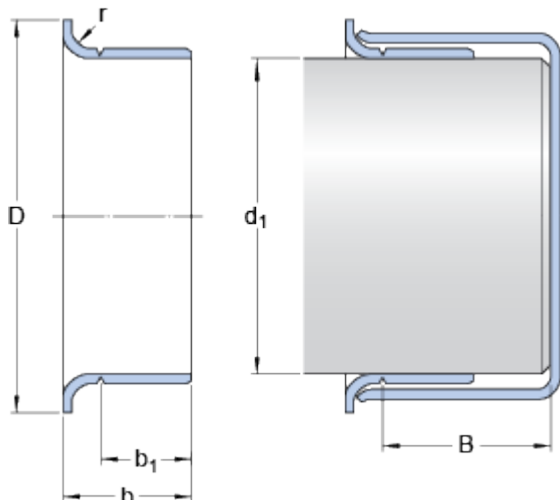

**99525**
**Rozměry**

**Rozsah průměru hřídele**
 $d_1$  min. 133.248 mm

 $d_1$  max. 133.477 mm

**Jmenovité rozměry**
 $d_1$  133.35 mm

 $D$  141.224 mm

 $\pm$  1.6 mm

 $b$  25.4 mm

 $\pm$  0.8 mm

 $b_1$  20.65 mm

 $\pm$  0.8 mm

 $B$  max. 31.75 mm

 $r$  max. 3.18 mm