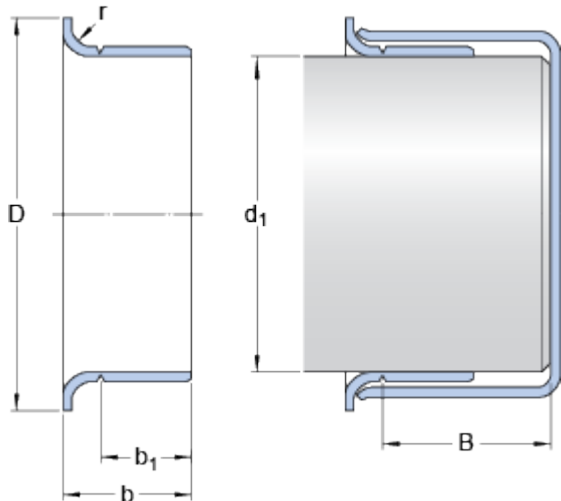

99606
Rozměry

Rozsah průměru hřídele
 d_1 min. 154.736 mm

 d_1 max. 154.99 mm

Jmenovité rozměry
 d_1 155 mm

 D 167.005 mm

 \pm 1.6 mm

 b 29.997 mm

 \pm 0.8 mm

 b_1 26.009 mm

 \pm 0.8 mm

 B max. 32.994 mm

 r max. 3.18 mm